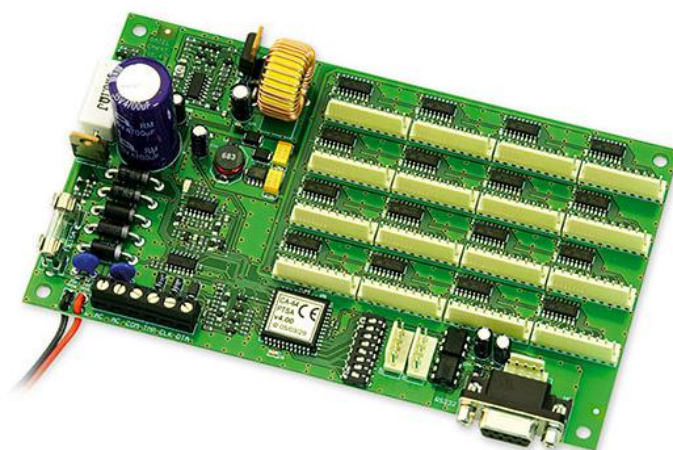

STAM-1 PTSA

ПАНЕЛЬ ИНДИКАЦИИ

- отображение состояния до 64 объектов с помощью светодиодных индикаторов
- возможность подключения максимально до 63 панелей индикации к одной системе
- импульсный блок питания

ТЕХДААННЫЕ

| | |
|---|---------------------|
| Класс среды | II |
| Максимальная емкость аккумулятора | 7 Ач |
| Среднее потребление тока в режиме готовности ($\pm 10\%$) | 25 мА |
| Тип блока питания | A |
| Максимальный выходной ток блока питания | 1,3 А |
| Габаритные размеры платы электроники | 173 x 102 мм |
| Диапазон рабочих температур | -10...+55 °C |
| Номинальное напряжение питания ($\pm 15\%$) | 20 В AC, 50-60 Гц В |
| Максимальное потребление тока | 40 мА |
| Вес | 202 г |